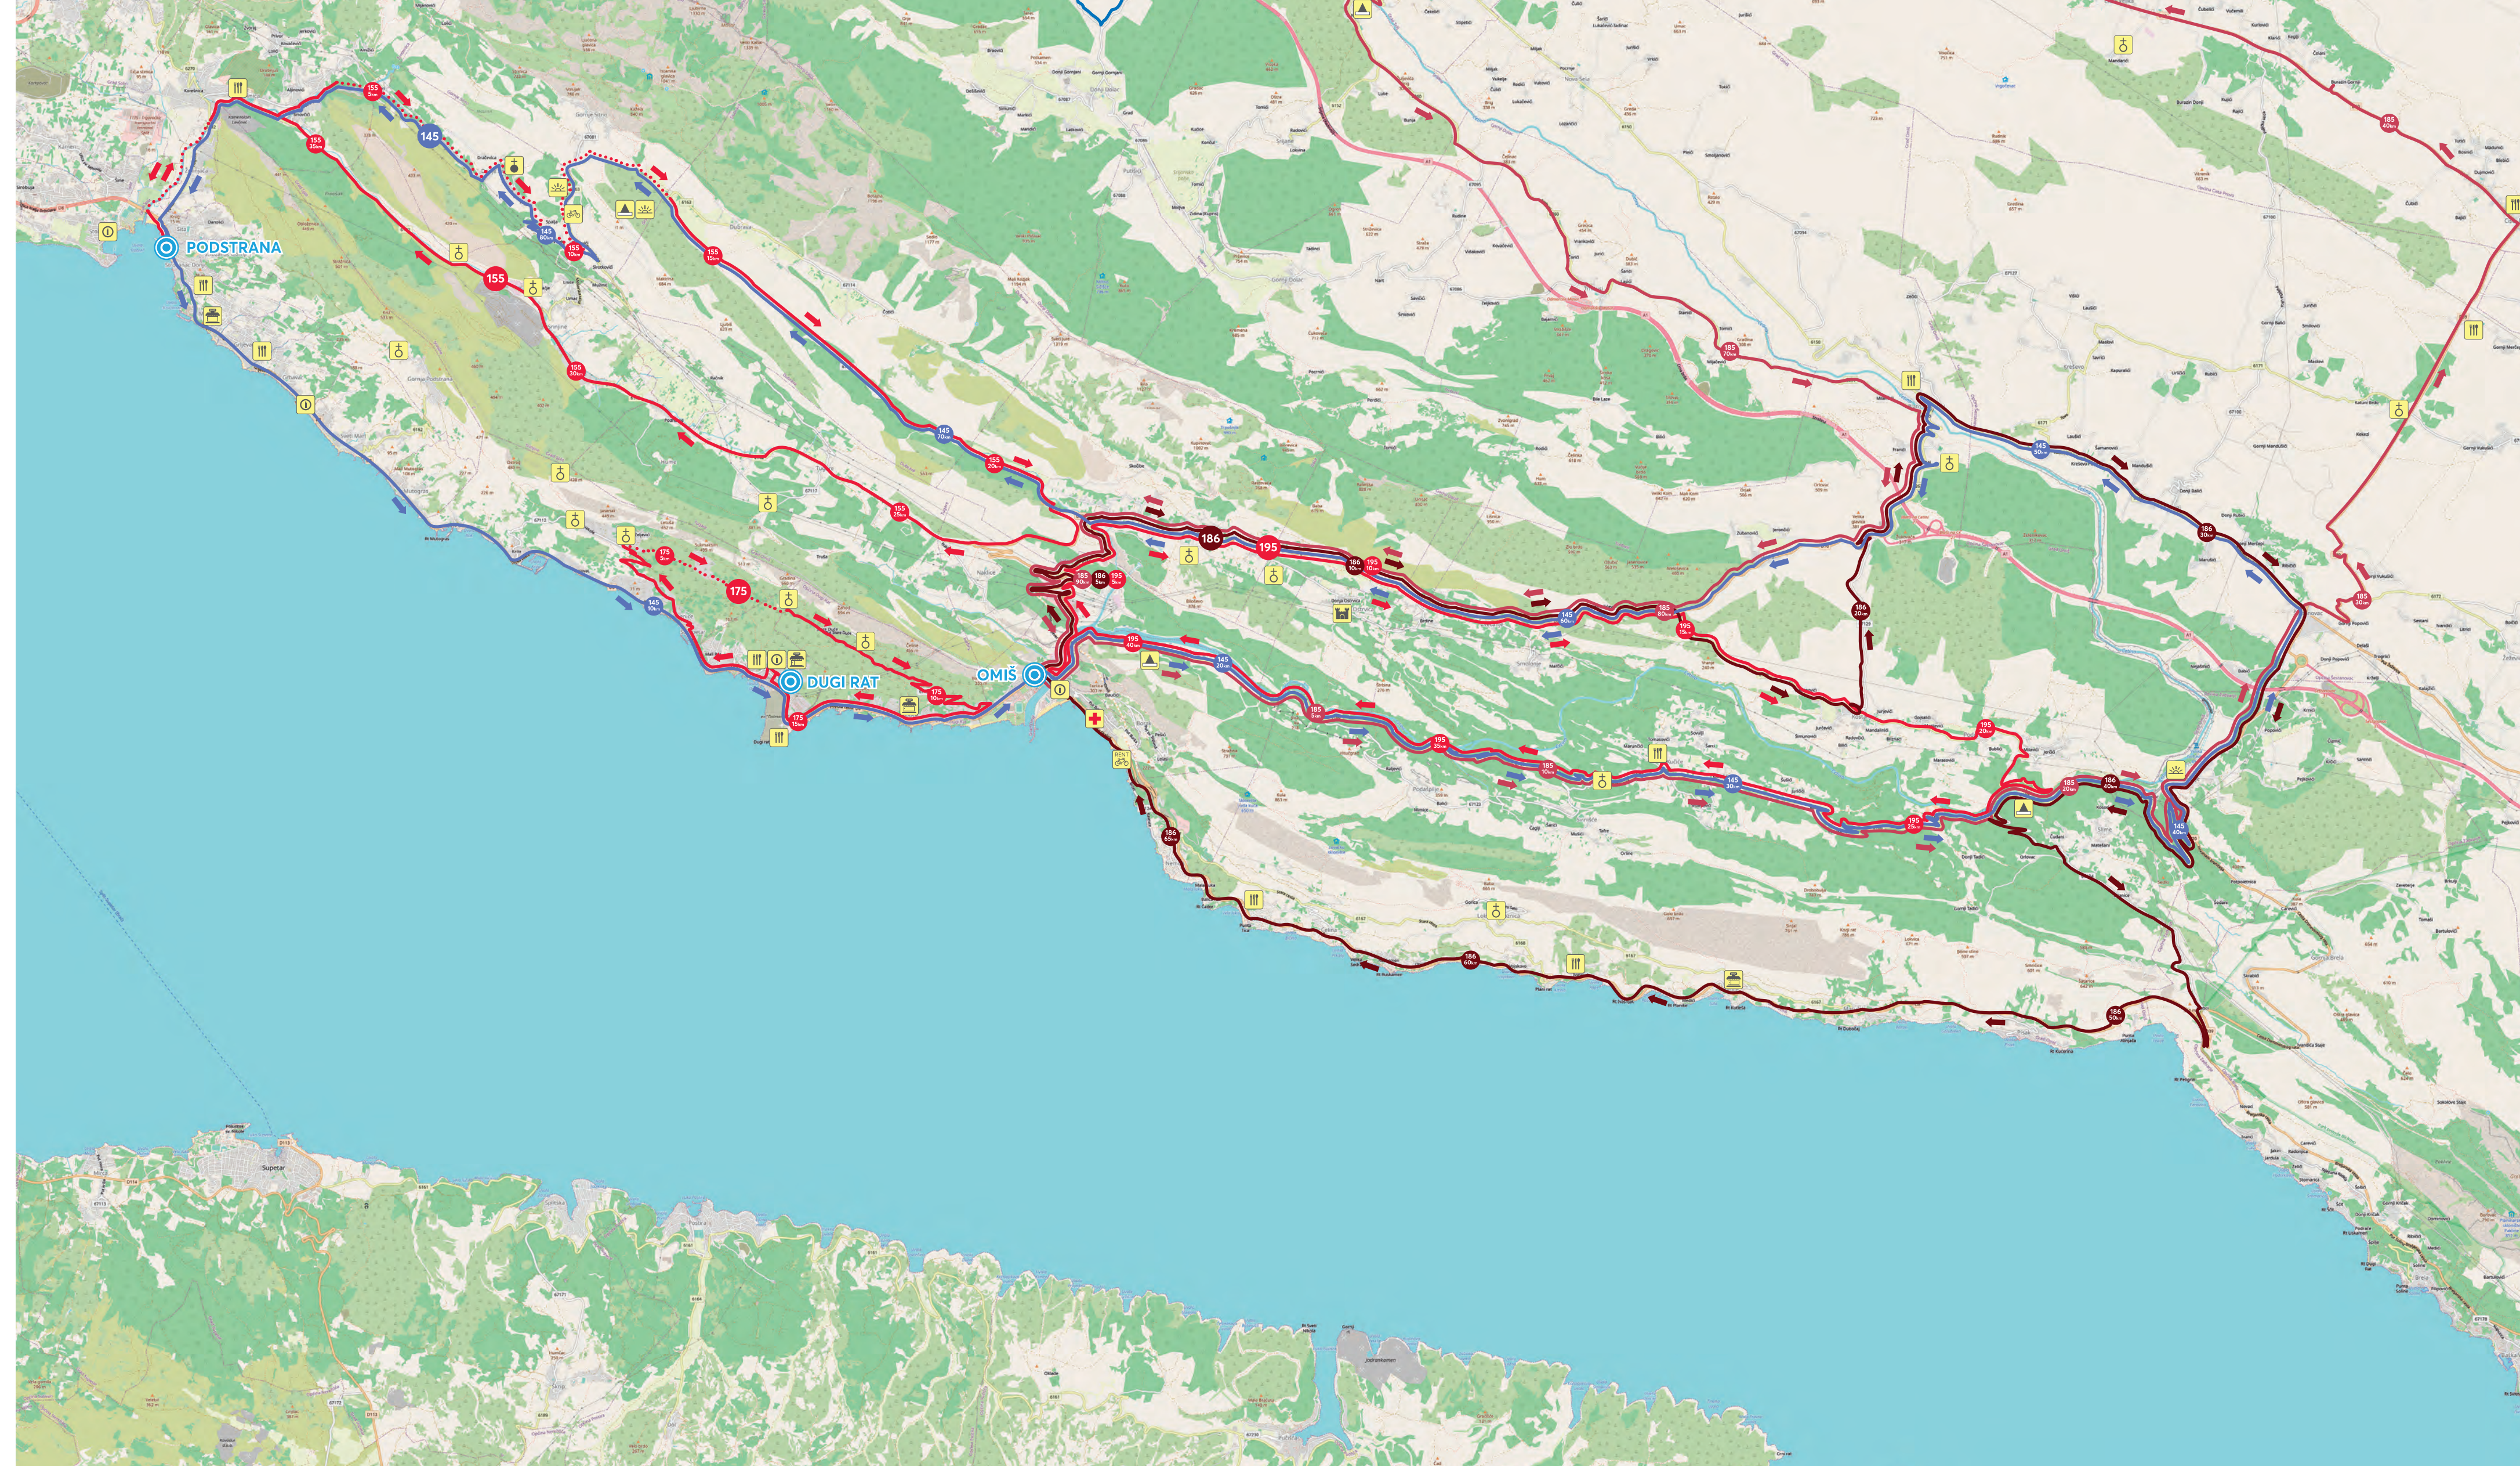

STAZE | PERCORSI | STRECKEN | TRAILS

<p>5 MARINA Plava zelena Dalmacija Dalmatian blue and green Blau und grün Dalmatien Blue-green Dalmatian</p> <p>91,6 km 12h 147 m</p>	<p>65 KAŠTELA Kaštela Classic Kaštela Classic Kaštela Classic Kaštela Classic</p> <p>69,64 km 12h 184 m</p>	<p>175 DUGIRAT Mističko biciklističko putovanje Un mythical cycling trip A mythical cycling trip Mythische Fährtenreise</p> <p>15,9 km 12h 308 m</p>
<p>6 MARINA Istražite Hylis Explora Hylis Eksplora Hylis Hylis erkunden</p> <p>44,3 km 12h 708 m</p>	<p>66 KAŠTELA All-seasons-trail All-seasons-trail Alle Jahreszeiten-Tour All-seasons-trail</p> <p>57,7 km 12h 985 m</p>	<p>185 OMIS Omiska serenada Serenata di Omis Omis serenade Serenade von Omis</p> <p>93,3 km 12h 1108 m</p>
<p>10 MARINA Hilejski poluotok Península de Hylis The Hylis Peninsula Halbinsel Hylis</p> <p>27,6 km 12h 517 m</p>	<p>85 SOLIN Staza hrvatskih vladara Il percorso dei sovrani croati Trail of Croatian rulers Weg der kroatischen Herrscher</p> <p>110,1 km 12h 1427 m</p>	<p>186 OMIS Cetina blues-rock Cetina blues-rock Cetina blues-rock Cetina blues-rock</p> <p>68,3 km 12h 983 m</p>
<p>20 SEGET Sunčana kartolina Cartolina solareggiata Sonny postcards Sonrige Ansichtskarte</p> <p>56,6 km 12h 883 m</p>	<p>86 SOLIN Martia Julia Salona Martia Julia Salona Martia Julia Salona Martia Julia Salona</p> <p>69,9 km 12h 1085 m</p>	<p>195 OMIS Omis evergreen Omis evergreen Omis evergreen Omis evergreen</p> <p>41,9 km 12h 600 m</p>
<p>25 SEGET Segetski raj Il paradiso di Seget Paradise of Seget Paradies von Seget</p> <p>41 km 12h 13 m</p>	<p>145 PODSTRANA Za nebeske letace Für quill the wasser alto For sky fliers Für Himmelflieger</p> <p>188,6 km 12h 1146 m</p>	<p>840 SOLTA Skatki Rogac Sweet Rogac Sweet Rogac Süßes Rogac</p> <p>42 km 12h 23 m</p>
<p>35 TROGIR Mističko otok Il trionfo di mistica Mystique of the island Mystik der Insel</p> <p>33,6 km 12h 565 m</p>	<p>155 PODSTRANA Pod žmjskim kamenom Sotto la Piana di serpente Under the Snake stone Unter dem Schlangenstein Felten</p> <p>39,2 km 12h 609 m</p>	<p>820 SOLTA Saltanski krug Saltanskih žrtava Circle around Solta Kreis von Solta</p> <p>39,8 km 12h 593 m</p>
<p>40 TROGIR - OKRUG Ciovisko blago Il tesoro di Ciovo Treasure of Ciovo Schatz von Ciovo</p> <p>13,4 km 12h 289 m</p>		