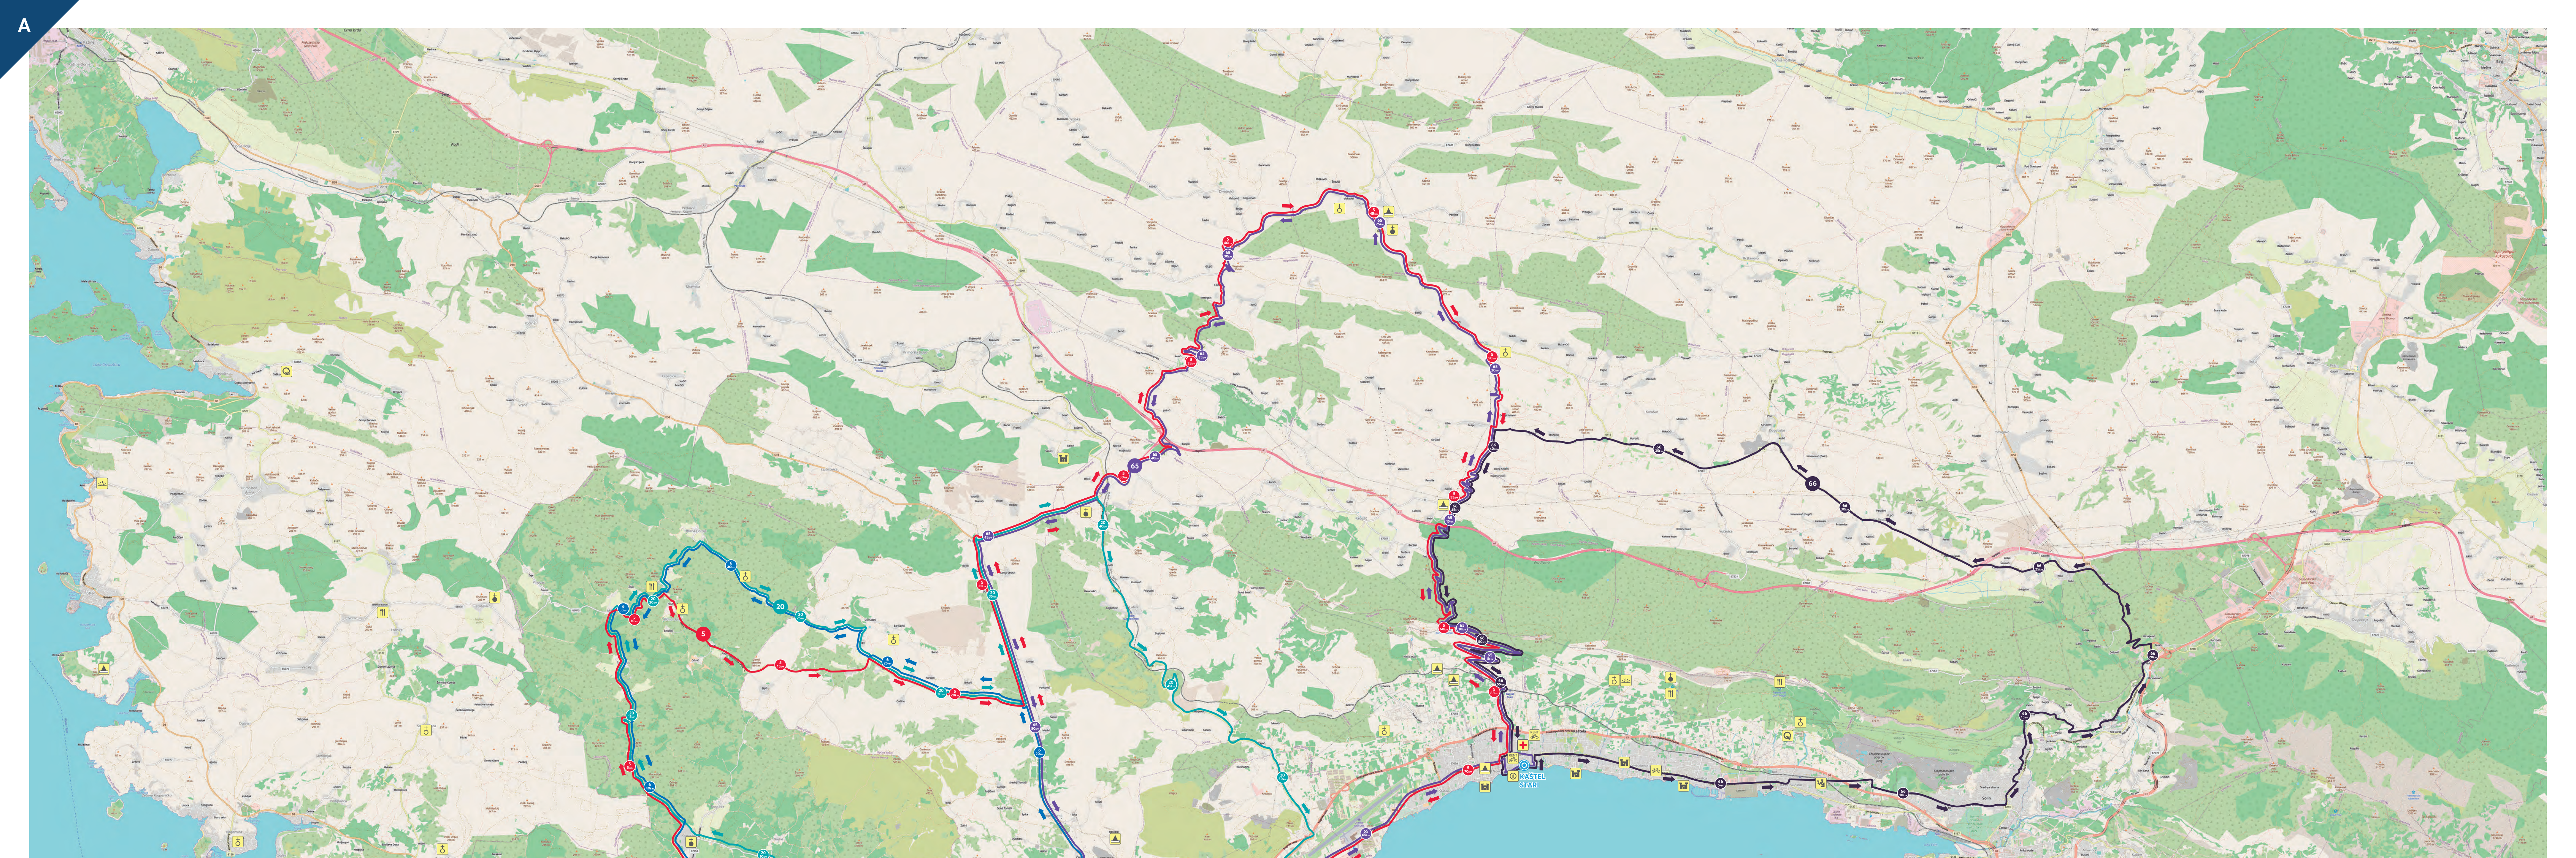

LEGENDA | LEGGENDA | ZEICHENERKLÄRUNG | LEGEND

MJERILO | SCALA | MASSSTAB | SCALE **1:62500**

Kartografski podaci | Dati cartografici
 | Kartographische Daten | Map data
OpenStreetMap contributors, www.osm.org
 Projektcija | Proiezione | Projektion | Projection
EPSG:3857 - WGS84 Web Mercator